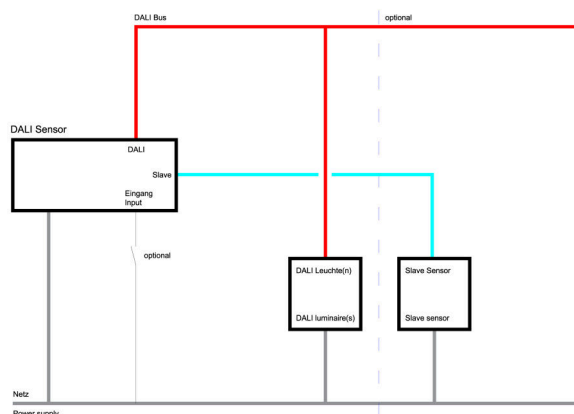

## DEEP-LINK

<https://www.regiolux.de/ru/article/84186580225>

## LC SYSTEM

## параметры

Regiolux Классификация	netlife easy	
Управляющий сигнал	DALI2-broadcast	
Поддерживаемые детали DALI	201(DT0), 207(DT6), 208(DT7)	
Номерной балласт (макс)	40	
выход DALI ном.	80mA	
коммуникация	проводное подключение	
Сенсорная техника	PIR - passive infrared	
Монтажная высота (мере/макс)	5m в 16m	
Пульт дистанционного управления	84506028100 max. MH=8m	
Пульт дистанционного управления опционально	84506021200 +App	
Название приложения	B.E.G. One	
Расширение системы	easy20	
приложение	коридоры, гаражи, промышленность, логистика	
Функция	Распознавание движения, регулирование в зависимости от дневного света, ручное диммирование	