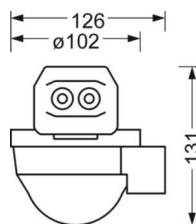

Ограниченный выбор фаз при применении кнопок и/или подчиненных датчиков. Сменные блоки, позволяющие легко модернизировать освещение, существенно продлевают срок службы всей осветительной установки.

параметры

номер заказа	84186580225
код EAN	4020863356546
номер таможенного тарифа	90328900
Знак прохождения контроля	IP 54, Indoor, CE
Особые свойства	Готовность к IoT «Ready for IoT»

электротехника

Балласт	easy07
сетевое напряжение	230V/50Hz

Механика

цвет корпуса	белый стандартный для электротехники RAL 9016
размеры (LxWxH/DxH)	1536mm x 102mm x 99mm
вес (нетто)	1.1kg
Вид монтажа	сборка трековых систем

размеры

L	1536 mm	Длина
В	102 mm	Ширина
Н	99 mm	Высота

DEEP-LINK

<https://www.regiolux.de/ru/article/84186580225>