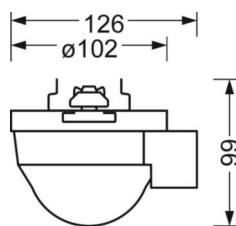

Ограниченный выбор фаз при применении кнопок и/или подчиненных датчиков. Сменные блоки, позволяющие легко модернизировать освещение, существенно продлевают срок службы всей осветительной установки.

параметры

номер заказа	84186580225
код EAN	4020863356546
номер таможенного тарифа	90328900
Знак прохождения контроля	IP 54, Indoor, CE
Особые свойства	Готовность к IoT «Ready for IoT»

электротехника

Балласт	easy07
сетевое напряжение	230V/50Hz

Механика

цвет корпуса	белый стандартный для электротехники RAL 9016
размеры (LxWxH/DxH)	1536mm x 102mm x 99mm
вес (нетто)	1.1kg
Вид монтажа	сборка трековых систем

размеры

L	1536 mm	Длина
В	102 mm	Ширина
Н	99 mm	Высота

DEEP-LINK

<https://www.regiolux.de/ru/article/84186580225>